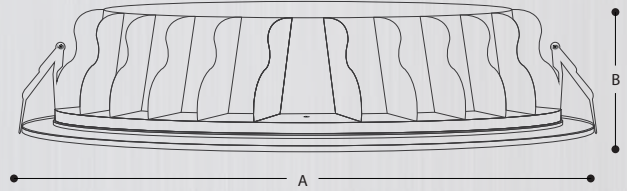

الأبعاد DIMENSIONS

Model	Description	Watts	Downlight Input	Driver Input	Driver Output	PF	Lumens	EM	Hole cut	A	B
LED124R	8" Round Downlight	24W	DC 80V 300mA	AC 85 - 264V 50/60Hz	DC 68 - 98V 300mA	≥0.45	2400lm	INVB	∅ 205mm	∅ 245mm	65mm
LED118R	6" Round Downlight	18W	DC 60V 300mA	AC 85 - 264V 50/60Hz	DC 46 - 68V 300mA	≥0.45	1800lm	INVA	∅ 175mm	∅ 195mm	65mm
LED112R	4" Round Downlight	12W	DC 40V 300mA	AC 85 - 264V 50/60Hz	DC 25 - 46V 300mA	≥0.45	1200lm	INVA	∅ 120mm	∅ 145mm	65mm
LED124Q	8" Square Downlight	24W	DC 80V 300mA	AC 85 - 264V 50/60Hz	DC 68 - 98V 300mA	≥0.45	2400lm	INVB	195X195mm	220x220mm	67mm
LED118Q	6" Square Downlight	18W	DC 60V 300mA	AC 85 - 264V 50/60Hz	DC 46 - 68V 300mA	≥0.45	1800lm	INVA	156X156mm	180x180mm	67mm
LED112Q	4" Square Downlight	12W	DC 40V 300mA	AC 85 - 264V 50/60Hz	DC 25 - 46V 300mA	≥0.45	1200lm	INVA	120X120mm	140x140mm	58mm

FTEM-INVA Emergency Pack AC240V 50/60Hz, Maximum Load 30W, with Ni-Cd Battery 12V 1500 mAh. Pack size: 185x90x50mm

FTEM-INVB Emergency Pack AC240V 50/60Hz, Maximum Load 50W, with Ni-Cd Battery 12V 3000 mAh. Pack size: 185x90x50mm

* +/- 10%

** Panel front is IP44 when recessed

Release Date: JUNE 2016, ©2016 all rights are reserved for FUTURE TECH®.

تكنولوجيا المستقبل، علامة تجارية مسجلة دولياً ومملوكة لتكنولوجيا المستقبل تحت سجل تجاري رقم ٣٣٧٦٥ في مملكة البحرين. إن جميع الأوصاف والرسومات التوضيحية والصور والمواصفات في هذه المطبوعة تمثل تفاصيل ومعلومات عامة، ولا تشكل جزءاً أو تفسيراً من أي عرض أسعار أو عقد بيع أو وثيقة ضمان، وتعتقد أن محتوى هذه المطبوعة دقيق وواضح وموثوق، إننا نسمح بإعادة إصدار أو طباعة جزء من هذه المطبوعة أو كاملها لغرض دعم وتسويق تكنولوجيا المستقبل، ومنتجاتها فقط، بينما نمنع طباعتها لأي غرض آخر. تحفظ تكنولوجيا المستقبل، بحقها في تغيير أي من المواصفات والتفاصيل ومميزات وأشكال وألوان المنتجات، ومدد الضمان والأسعار دون إشعار أو إعلان عام مسبق، لن تقبل تكنولوجيا المستقبل، أي مطالبة ناجمة من تبعات استخدام هذه المطبوعة.

إن تكنولوجيا المستقبل، مستمرة في تطوير وتحسين منتجاتها، لأي استفسار آخر عن المنتجات كمعلومات أو أسعار أو تسعيرات أو تفرها، نرجو التواصل مع إدارة المبيعات والتسويق على: (البحرين: ٣٦٩٨٨ ٩٠٠ support@futuretech.lighting) أو (السعودية: ٩٨١ ٩٩٩ ٧٧ ٠٥ ksa@futuretech.lighting)

تاريخ الإصدار: يونيو ٢٠١٦، جميع الحقوق محفوظة لتكنولوجيا المستقبل.

* علامة تكنولوجيا المستقبل التجارية، تكنولوجيا المستقبل-البحرين، تكنولوجيا الإضاءة-السعودية وجميع ممثليهم وموزعيهم.